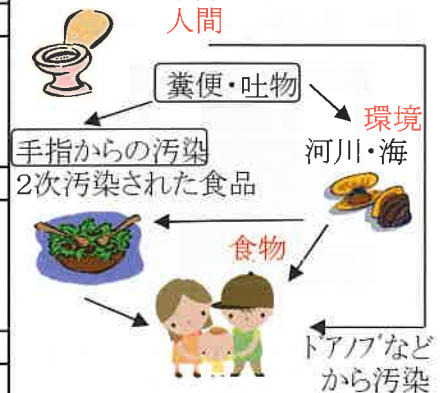

かんぱい

料理を運び、セッティングも利用者と職員が一緒に行いました。

どれから食べようか迷ってしまいます。

小耳情報 ~恵方巻きについて~

2月3日の節分の日には豆まきと並んで恵方を向いて太巻きを食べる習慣がありますがご存じですか？これは太巻きのきゅうりを青鬼、生姜や人参を赤鬼に見立て、節分に鬼を食べるという意味や、「福を巻き込む」という意味があり、丸かじりする理由は「縁を切らないため包丁を入れない」という意味が込められています。また、福を逃がさない為に、最初のひと口、もしくは一本食べ終わるまで口をきいてはいけなくとされることが多いですが、一家そろって同じ方向を向き、黙って太巻きをかじる光景は想像するとなかなか楽しいですね。

ちなみにこの恵方巻きは関西のごく一部の習慣だったものを、海苔業界や寿司業界が普及活動を行い全国行事にしたそうです。

今ではコンビニエンスストアでも全国販売されている恵方巻。今年の恵方は南南東です。皆さんも楽しんでみてください。

みみずく家族会より

次回家族会は2月20日(月)10:00からを予定しています。多数の参加お待ちしております。

2月のバザー

2月26日(日)
・瀬野福祉センターまつり
・畑賀福祉まつり
自主製品の販売を行います。是非、お立ち寄り下さい。

〈寄せられた今月の善意〉

安芸区矢野東
壇上アケミ様より
花の苗(ダイジー)56鉢
有難うございました。

給食委員会より

ノロウイルスの予防の基本は十分な手洗いから

嘔吐下痢症状発現

予防対策

- ① 手指消毒(トイレのあとは念入りに)
- ② 加熱処理(食品・調理器具等、75℃5分間加熱)
- ③ 設備消毒(ドアノブ等手が触れる場所の消毒)

編集委員より