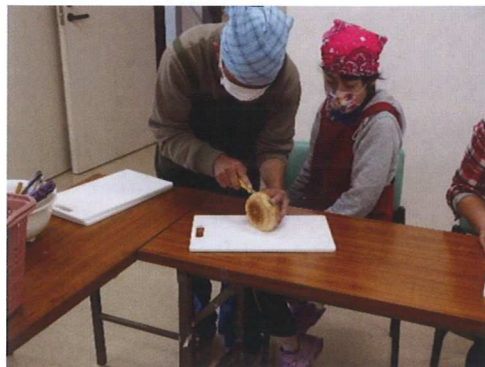

森の工房みみずく・やの生介交流会

10月31日（木）森の工房みみずく生介・やの生介の利用者交流会をおこないました。今回は第2森の工房 AMA の隣にある矢野グラウンドを利用して『スポーツ記録会』を行いました。立ち幅跳びや、フライングデスク飛ばし、25m走、ボール投げ、握力測定を行いました。当日は天気も良くスポーツ日和となりました。

スポーツ記録会は盛り上がり、自分が競技をしている時は真剣におこない、他の利用者が行っている時は、みんなで応援しながらおこないました。いい記録が出た時はガッツポーズをしてよこんでいた利用者もいました。楽しい時間はあっという間でしたが、たくさん体を動かし、笑顔がよく見られる交流会となりました。また来年もスポーツ記録会を行い、体力向上を目指していきます。

研修旅行(福岡・長崎方面:2泊3日)

10月24日(木)から26日(土)にかけて、森の工房みみずく生介(かえで班)が福岡・長崎方面へ研修旅行に行きました。1日目は福岡にある太宰府天満宮に行き、参拝をしました。夜は佐賀県にある嬉野温泉に行き、宴会場でごちそうを食べながらカラオケをして大盛り上がりでした。2日目は、長崎市の平和記念公園・長崎原爆資料館をまわり平和について学びました。そのあと、佐世保市にあるハウステンボスに行き、食事やアトラクションを楽しみました。夜になるとハウステンボスはイルミネーションできらめく街に一変、利用者の目がかがやいていました。3日目もハウステンボスでたくさんのアトラクションを楽しみながら、散策をしました。今回の旅行は事前にどこを回るかなど話し合いをして各班で、行動をしました。3日間とも笑顔が絶えない楽しい研修旅行となりました。昨年、今年と森の工房みみずく、森の工房やの生介は2泊3日での研修となりましたが、森の工房みみずく家族会より半額負担いただきました。とても思い出に残る研修旅行になったと思います。ありがとうございました。

自由参加行事(料理教室)

11月9日(土)に第2森の工房AMA多目的室と会議室を利用して、料理教室(自由参加行事)が行われました。今回はあやめパンを使ったハンバーガーをメインにフライドポテト、スープ、デザートを作りました。ハンバーガーはハンバーグ作りからはじまり、チーズや野菜、ピクルス、ベーコンなど好きな具材をはさみました。オリジナルのハンバーガーを作ることができとても楽しく料理を行うことができました。またみんなで作って食べる料理は普段の食事とまた一味ちがって、とてもおいしかったです。