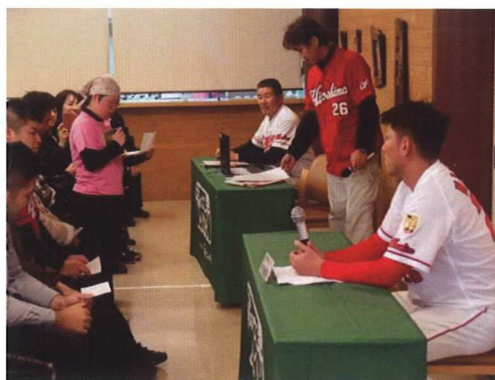

カープ選手のトークショー

12月26日(水)に、森の工房やの食堂で7月の豪雨災害の被災者を元気づけようと、安芸の郷の利用者・職員・ボランティア、近隣住民の方々約150名が参加し、広島東洋カープの中田廉選手によるトークショーが行われました。

『それゆけカープ』の曲と共に中田選手が登場すると、会場はわれんばかりの大歓声に包まれました。質問タイムでは、利用者からの「来シーズンの見てほしいところは？」などの質問に一つ一つ答えてくれました。地域の子どもからの「どうやったら速い球が投げられるか？」という問いには「たくさんご飯を食べる。お母さんの言う事を聞く。勉強をたくさんする。」という答えに、会場は笑いにつつまれました。その後、来場者との写真撮影やサインにも一人一人笑顔で応じてくれ、ハイタッチで見送り閉会となりました。とても楽しくたくさんの方々の元気をもらった地域交流・復興イベントとなりました。カープ球団・中田廉選手楽しい時間をありがとうございました。

お土産に森の工房あやめ特製パンをプレゼントしました。