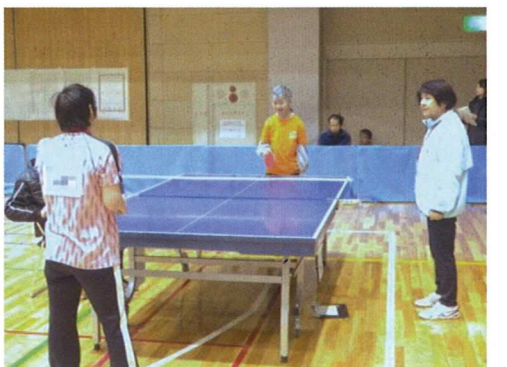

地域交流コンサート

3月2日金曜日の午後、森の工房AMAの食堂で安芸区民文化センター主催で地域交流コンサートが行われました。安芸の郷の利用者・職員・ボランティアが参加し、あきクラシックコンサート実行委員会の方々の演奏を楽しみました。今年はコントラバスとサクソフォンとピアノのコンサートでした。間近できく演奏はとて迫力があり、サクソフォンを吹く息づかいまで聞こえてきました。毎年素敵な音楽を聴かせてもらっています。ありがとうございました。

←左から
 (サクソフォン) 前田 悠書さん
 (ピアノ) 藤本 宏平さん
 (コントラバス) 原田 一平さん
 素敵な演奏をありがとうございました。

「第22回 広島県障害者卓球大会」

2月25日日曜日に、東広島市西条町のスポーツ交流センターで行われた「第22回 広島県障害者卓球大会」に、森の工房からも選抜された5名の利用者が出場しました。結果は5名中1名の利用者が決勝トーナメントに進み、ベスト8に入ることができました。残念ながらメダルには手が届きませんでしたが、みんな森の工房を代表してがんばってくれました。大会が終わってすぐに、来年の大会にむけて練習がしたいと言われる利用者もいました。

積極的に調理に取り組みました。自分たちで決めたメニューのためか、パンバークづくりを

やチョコをトッピングして食べました。

会主催行事

りと森の工房やの就B(さく
今回はイオンモール広島
フードコートでの食事を楽し
ップやペットショップな

2月15日木曜日の午後、第2森の工房AMAで安芸の郷全
職員を対象とした、職員研修を行いました。今回は防災をテー
マに、大地震が起きた時、職員として利用者をしてどのように避難さ
せていくのか、4つのグループに分かれて話し合いました。実際
の災害発生時に落ち着いて行動ができるよう、今後も定期的な
研修を行っています

3月1日木曜日から矢野駅構内のやの交流プラザにて、森の工房やの生介の利用者が創作活動でつくった作品を展示させてもらっています。開幕が近づいてきたカープをテーマにスタジアムと選手を描きました。4月下旬まで展示予定です。

あやめ、やの就B(さくら)のクラブ活動 毎月2回月曜午後に実施

- ・卓球
- ・DVD鑑賞「ファントム オブ パラダイス」

自治会活動 毎月1回午後実施

- 〈みみずく生介・やの生介〉
- ・親睦会、料理教室について感想 等
 - 〈みみずく就B(あき)〉
 - ・春のブルーベリーフェアについて説明 等
 - 〈あやめ・やの就B(さくら)〉
 - ・春のブルーベリーフェアについて説明 等
- 寄せられた善意**