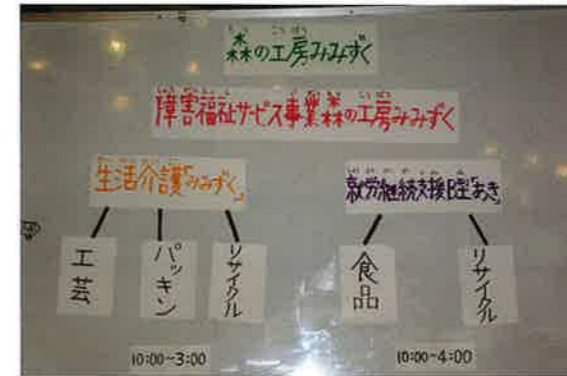

施設の名前も変わります。