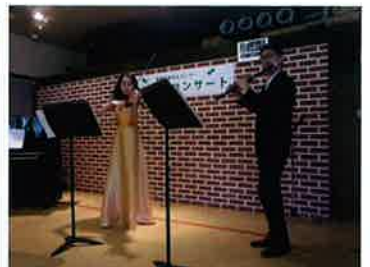

安芸区民文化センター  
 地域交流コンサート

3月3日金曜日の午後、森の工房 AMA の食堂で広島市安芸区民文化センター主催の地域交流コンサートが行われました。安芸の郷の利用者、職員、ボランティアが三重奏(ピアノ、フルート、ヴァイオリン)の美しい音色に耳を傾けました。コンサートでは本格的なクラシックから、童謡や演歌まで様々な曲が演奏されました。自分の知っている曲を口ずさみながら演奏を聴く参加者の姿も見られました。素敵な午後のひと時を過ごすことができました。あきクラシック実行委員会の3名の演奏者、安芸区民文化センターのスタッフの皆様ありがとうございました。

演奏終了後には、演奏者に利用者から花束とお土産をプレゼントしました。

- ←写真右から  
 (ヴァイオリン)  
 大田 響子さん  
 (フルート)  
 根石 照久さん  
 (ピアノ)  
 大下 由紀子さん

卓球大会

2月26日日曜日に、森の工房みみずくと森の工房やの(生介)から選抜された4名の利用者が、東広島市西条町のスポーツ交流センターで行われた「第21回 広島県障害者卓球大会」に出場しました。結果は4名中1名が予選リーグを突破し、決勝トーナメントに進むことができました。残念ながら決勝トーナメントは1回戦で負けてしまいましたが、最後まであきらめない姿をみせてくれました。