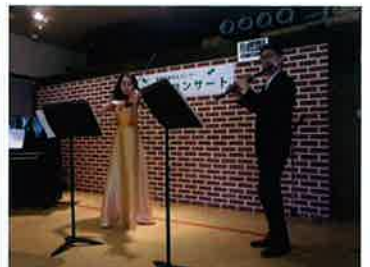

安芸区民文化センター
 地域交流コンサート

3月3日金曜日の午後、森の工房 AMA の食堂で広島市安芸区民文化センター主催の地域交流コンサートが行われました。安芸の郷の利用者、職員、ボランティアが三重奏(ピアノ、フルート、ヴァイオリン)の美しい音色に耳を傾けました。コンサートでは本格的なクラシックから、童謡や演歌まで様々な曲が演奏されました。自分の知っている曲を口ずさみながら演奏を聴く参加者の姿も見られました。素敵な午後のひと時を過ごすことができました。あきクラシック実行委員会の3名の演奏者、安芸区民文化センターのスタッフの皆様ありがとうございました。

演奏終了後には、演奏者に利用者から花束とお土産をプレゼントしました。

- ←写真右から
 (ヴァイオリン)
 大田 響子さん
 (フルート)
 根石 照久さん
 (ピアノ)
 大下 由紀子さん

卓球大会

2月26日日曜日に、森の工房みみずくと森の工房やの(生介)から選抜された4名の利用者が、東広島市西条町のスポーツ交流センターで行われた「第21回 広島県障害者卓球大会」に出場しました。結果は4名中1名が予選リーグを突破し、決勝トーナメントに進むことができました。残念ながら決勝トーナメントは1回戦で負けてしまいましたが、最後まであきらめない姿をみせてくれました。